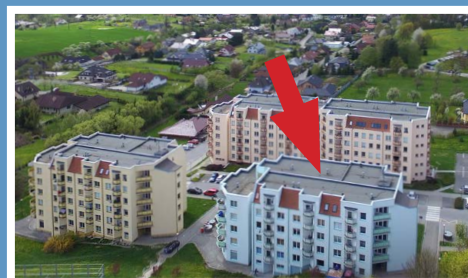

Valašské Meziříčí / bytový komplex / Luční ulice

MÍSTNOSTI / m2

lodžie	5,8
sklep	
KK	9,7
pokoj 1	24
pokoj 2	18,4
pokoj 3	
pokoj 4	
předsíň	11
koupelna	4,4
WC	1,2
spíž	
komora	

typ: 2+kk
podlaží: 3. NP
plocha bytu: 74,5 m2

byt: 1337 / 14
blok: C
cena bytu