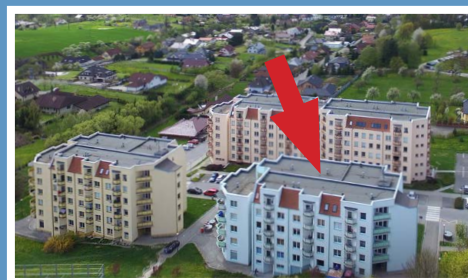

Valašské Meziříčí / bytový komplex / Luční ulice

MÍSTNOSTI / m2

lodžie	5,8
sklep	
KK	9,7
pokoj 1	24
pokoj 2	18,4
pokoj 3	
pokoj 4	
předsíň	11
koupelna	4,4
WC	1,2
spíž	
komora	

typ: 2+kk
podlaží: 4. NP
plocha bytu: 74,5 m2