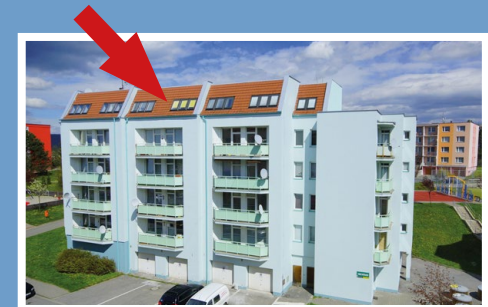

lodžie	
sklep	
KK	9,7
pokoj 1	24
pokoj 2	18,2
pokoj 3	
pokoj 4	
předsíň	11
koupelna	4,4
WC	1,2
spíž	
komora	

typ: 2+kk  
podlaží: 5. NP  
plocha bytu: 68,5 m<sup>2</sup>

byt: 1337 / 28  
blok: C  
cena bytu: