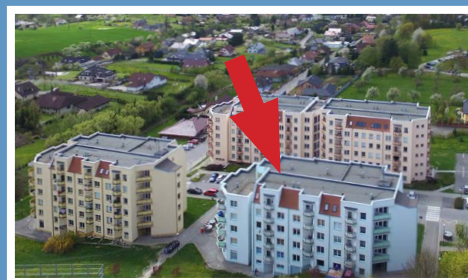

Valašské Meziříčí / bytový komplex / Luční ulice

MÍSTNOSTI / m²

lodžie	5,8
sklep	
KK	11,5
pokoj 1	24,5
pokoj 2	15,4
pokoj 3	14,9
pokoj 4	
předsíň	10
koupelna	3,5
WC	1,1
spíž	
komora	2

typ: 3+kk
podlaží: 1. NP
plocha bytu: 88,7 m²