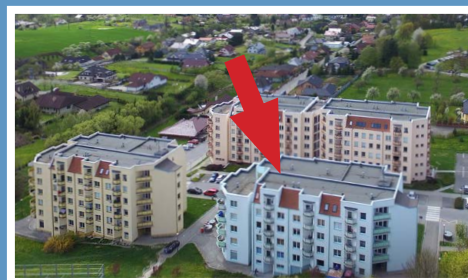

Valašské Meziříčí / bytový komplex / Luční ulice

MÍSTNOSTI / m²

lodžie	5,8
sklep	
KK	11,3
pokoj 1	24,3
pokoj 2	15,4
pokoj 3	14,9
pokoj 4	
předsíň	10
koupelna	3,5
WC	1,1
spíž	
komora	2

typ: 3+kk
podlaží: 2. NP
plocha bytu: 88,3 m²

byt: 1337 / 6
blok: C
cena bytu: