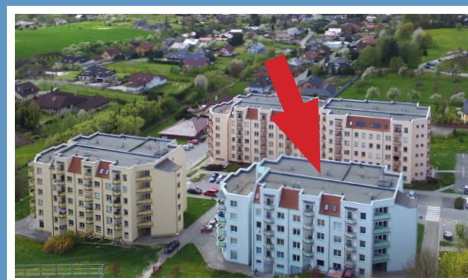

Valašské Meziříčí / bytový komplex / Luční ulice

MÍSTNOSTI / m<sup>2</sup>

lodžie	2,4
sklep	
KK	9,3
pokoj 1	15,9
pokoj 2	
pokoj 3	
pokoj 4	
předsíň	7,4
koupelna	3,8
WC	0,9
spíž	
komora	2,5

typ: 1+1  
podlaží: 4. NP  
plocha bytu: 42,2 m<sup>2</sup>

byt: 1337 / 26  
blok: C  
cena bytu