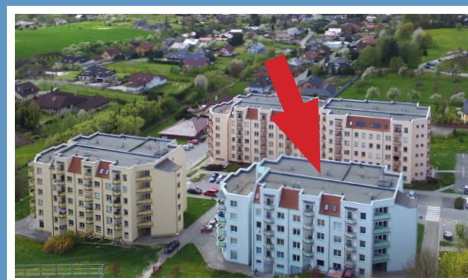

Valašské Meziříčí / bytový komplex / Luční ulice

MÍSTNOSTI / m2

|          |      |
|----------|------|
| lodžie   | 2,4  |
| sklep    |      |
| KK       | 10,1 |
| pokoj 1  | 19,1 |
| pokoj 2  |      |
| pokoj 3  |      |
| pokoj 4  |      |
| předsíň  | 5,4  |
| koupelna | 3,6  |
| WC       | 0,9  |
| spíž     |      |
| komora   | ,    |