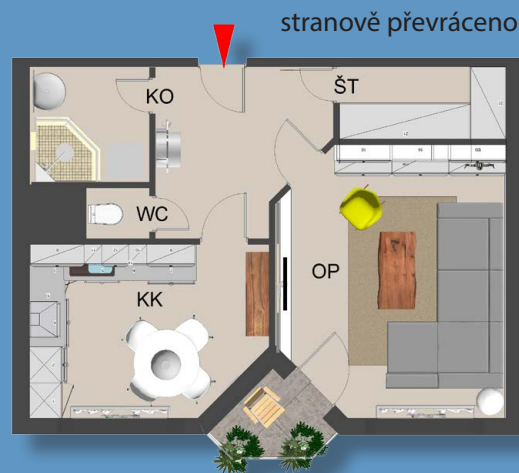

Valašské Meziříčí / bytový komplex / Luční ulice

MÍSTNOSTI / m2

|          |      |
|----------|------|
| lodžie   | 2,4  |
| sklep    |      |
| KK       | 10,1 |
| pokoj 1  | 19,1 |
| pokoj 2  |      |
| pokoj 3  |      |
| pokoj 4  |      |
| předsíň  | 5,4  |
| koupelna | 3,6  |
| WC       | 0,9  |
| spíž     |      |
| komora   | ,    |

typ: 1+1  
podlaží: 5. NP  
plocha bytu: 41,5 m2

byt: 1337 / 32  
blok: C  
cena bytu

podkrovní byt