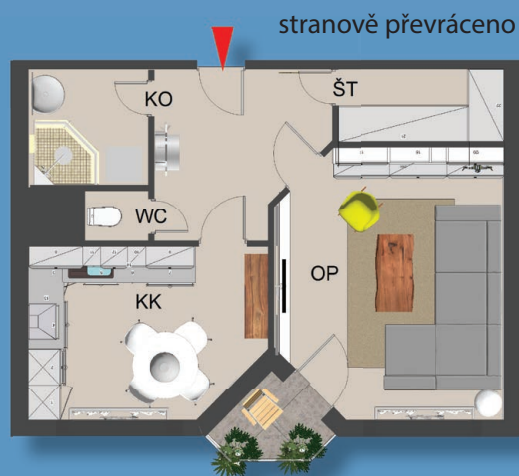

Valašské Meziříčí / bytový komplex / Luční ulice

MÍSTNOSTI / m<sup>2</sup>

lodžie	2,4
sklep	
KK	10,1
pokoj 1	19,1
pokoj 2	
pokoj 3	
pokoj 4	
předsíň	5,4
koupelna	3,6
WC	0,9
spíž	
komora	,

typ: 1+1  
podlaží: 5. NP  
plocha bytu: 41,5 m<sup>2</sup>

byt: 1337 / 32  
blok: C  
cena bytu

podkrovní byt