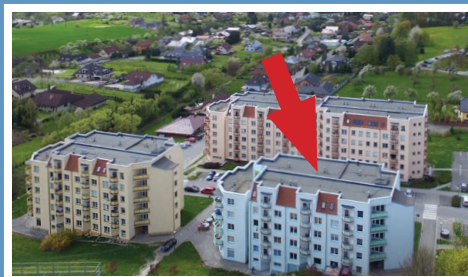

Valašské Meziříčí / bytový komplex / Luční ulice

MÍSTNOSTI / m<sup>2</sup>

lodžie	2,4
sklep	
KK	10,1
pokoj 1	19,1
pokoj 2	
pokoj 3	
pokoj 4	
předsíň	5,4
koupelna	3,6
WC	0,9
spíž	
komora	,

typ: 1+1  
podlaží: 5. NP  
plocha bytu: 41,5 m<sup>2</sup>

byt: 1337 / 32  
blok: C  
cena bytu

podkrovní byt