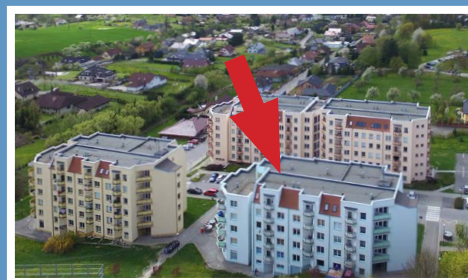

Valašské Meziříčí / bytový komplex / Luční ulice

MÍSTNOSTI / m²

lodžie	5,8
sklep	
KK	11,3
pokoj 1	24,3
pokoj 2	15,4
pokoj 3	14,9
pokoj 4	
předsíň	10
koupelna	3,5
WC	1,1
spíž	
komora	2

typ: 3+kk
podlaží: 3. NP
plocha bytu: 88,3 m²