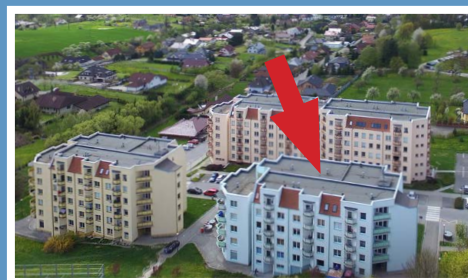

Valašské Meziříčí / bytový komplex / Luční ulice

MÍSTNOSTI / m2

lodžie	2,4
sklep	
KK	10,7
pokoj 1	16,9
pokoj 2	
pokoj 3	
pokoj 4	
předsíň	7,4
koupelna	3,6
WC	0,9
spíž	
komora	3,5

typ: 1+1
podlaží: 3. NP
plocha bytu: 45,4 m2

byt: 1337 / 18
blok: C
cena bytu