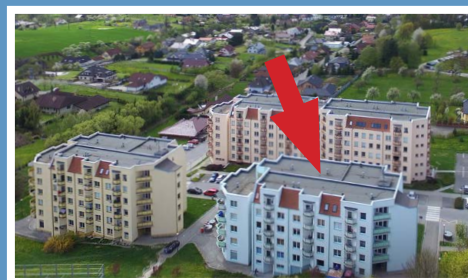

Valašské Meziříčí / bytový komplex / Luční ulice

MÍSTNOSTI / m2

lodžie	2,4
sklep	
KK	10,7
pokoj 1	16,9
pokoj 2	
pokoj 3	
pokoj 4	
předsíň	7,4
koupelna	3,6
WC	0,9
spíž	
komora	3,5

typ: 1+1
podlaží: 4. NP
plocha bytu: 45,4 m2

byt: 1337 / 25
blok: C
cena bytu