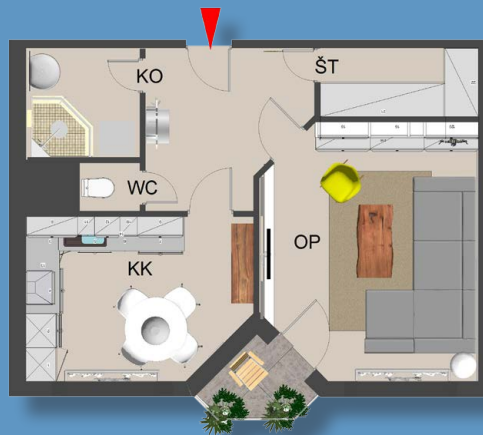

Valašské Meziříčí / bytový komplex / Luční ulice

MÍSTNOSTI / m2

lodžie	2,4
sklep	
KK	10,1
pokoj 1	16,4
pokoj 2	
pokoj 3	
pokoj 4	
předsíň	7,4
koupelna	3,4
WC	0,9
spíž	
komora	3,4

typ: 1+1  
podlaží: 5. NP  
plocha bytu: 44 m2

byt: 1337 / 31  
blok: C  
cena bytu

podkrovní byt