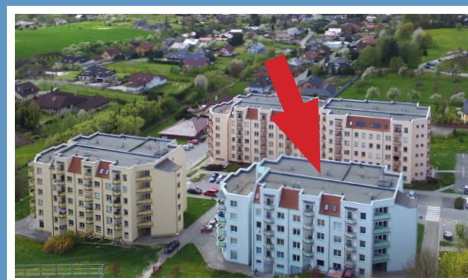

Valašské Meziříčí / bytový komplex / Luční ulice

MÍSTNOSTI / m<sup>2</sup>

|          |      |
|----------|------|
| lodžie   | 2,4  |
| sklep    |      |
| KK       | 9,9  |
| pokoj 1  | 14,7 |
| pokoj 2  |      |
| pokoj 3  |      |
| pokoj 4  |      |
| předsíň  | 7,7  |
| koupelna | 3,8  |
| WC       | 0,9  |
| spíž     |      |
| komora   | 2,8  |