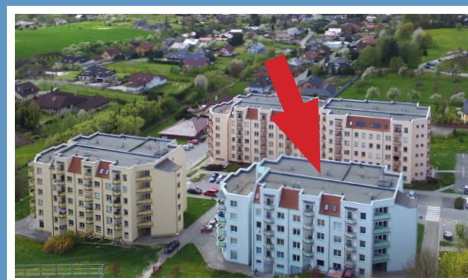

Valašské Meziříčí / bytový komplex / Luční ulice

MÍSTNOSTI / m²

lodžie	2,4
sklep	
KK	9,9
pokoj 1	14,7
pokoj 2	
pokoj 3	
pokoj 4	
předsíň	7,7
koupelna	3,8
WC	0,9
spíž	
komora	2,8

typ: 1+1
podlaží: 2. NP
plocha bytu: 42,2 m²

byt: 1337 / 10
blok: C
cena bytu