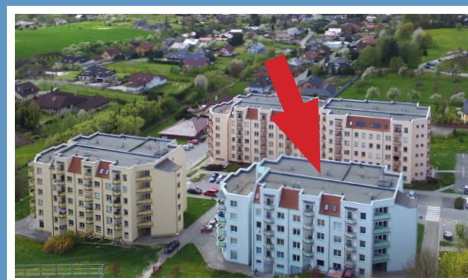

Valašské Meziříčí / bytový komplex / Luční ulice

MÍSTNOSTI / m2

lodžie	2,4
sklep	
KK	9,9
pokoj 1	14,7
pokoj 2	
pokoj 3	
pokoj 4	
předsíň	7,7
koupelna	3,8
WC	0,9
spíž	
komora	2,8

typ: 1+1  
podlaží: 3. NP  
plocha bytu: 42,2 m2

byt: 1337 / 17  
blok: C  
cena bytu