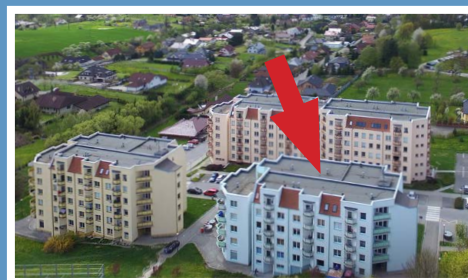

Valašské Meziříčí / bytový komplex / Luční ulice

MÍSTNOSTI / m²

lodžie	2,4
sklep	
KK	9,9
pokoj 1	14,7
pokoj 2	
pokoj 3	
pokoj 4	
předsíň	7,7
koupelna	3,8
WC	0,9
spíž	
komora	2,8

typ: 1+1
podlaží: 4. NP
plocha bytu: 42,2 m²

byt: 1337 / 24
blok: C
cena bytu