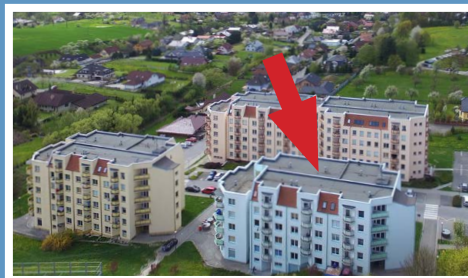

Valašské Meziříčí / bytový komplex / Luční ulice

MÍSTNOSTI / m<sup>2</sup>

typ: obchod  
podlaží: 1. S  
plocha bytu: 54,9 m<sup>2</sup>

byt: 1337 / 36  
blok: C  
cena bytu

obchod