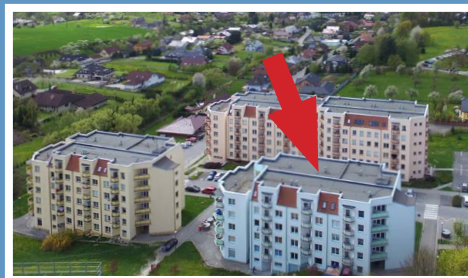

Valašské Meziříčí / bytový komplex / Luční ulice

MÍSTNOSTI / m2

typ: obchod
podlaží: 1. S
plocha bytu: 44,3 m2

byt: 1337 / 35
blok: C
cena bytu

obchod