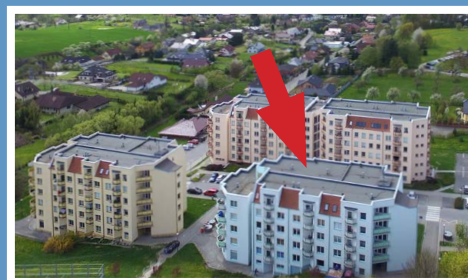

Valašské Meziříčí / bytový komplex / Luční ulice

MÍSTNOSTI / m²

| | |
|----------|------|
| lodžie | 5,8 |
| sklep | |
| KK | 11,3 |
| pokoj 1 | 24,3 |
| pokoj 2 | 15,4 |
| pokoj 3 | 14,9 |
| pokoj 4 | |
| předsíň | 10 |
| koupelna | 3,5 |
| WC | 1,1 |
| spíž | |
| komora | 2 |