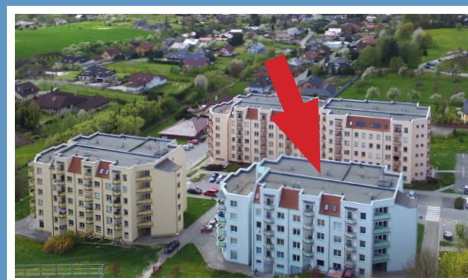

Valašské Meziříčí / bytový komplex / Luční ulice

MÍSTNOSTI / m²

lodžie	7,4
sklep	4,1
KK	10,4
pokoj 1	21,4
pokoj 2	16,7
pokoj 3	14,4
pokoj 4	
předsíň	13,8
koupelna	3,2
WC	1,1
spíž	1
komora	2,5

typ: 3+1
podlaží: 2. NP
plocha bytu: 96,1 m²

byt: 1337 / 9
blok: C