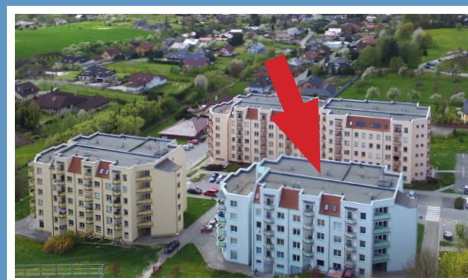

Valašské Meziříčí / bytový komplex / Luční ulice

MÍSTNOSTI / m²

lodžie	7,4
sklep	4,2
KK	10,4
pokoj 1	21,4
pokoj 2	16,7
pokoj 3	14,4
pokoj 4	
předsíň	13,8
koupelna	3,2
WC	1,1
spíž	1
komora	2,5

typ: 3+1
podlaží: 3. NP
plocha bytu: 96,1 m²

byt: 1337 / 16
blok: C
cena bytu