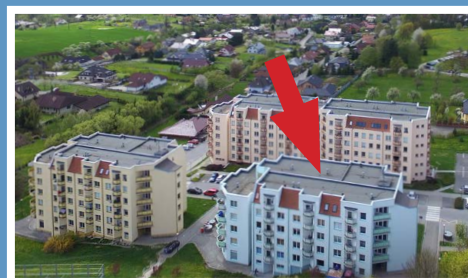

Valašské Meziříčí / bytový komplex / Luční ulice

MÍSTNOSTI / m²

| | |
|----------|------|
| lodžie | 7,4 |
| sklep | 4,2 |
| KK | 10,4 |
| pokoj 1 | 21,4 |
| pokoj 2 | 16,7 |
| pokoj 3 | 14,4 |
| pokoj 4 | |
| předsíň | 13,8 |
| koupelna | 3,2 |
| WC | 1,1 |
| spíž | 1 |
| komora | 2,5 |