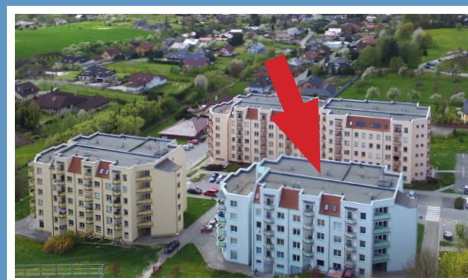

Valašské Meziříčí / bytový komplex / Luční ulice

MÍSTNOSTI / m<sup>2</sup>

lodžie	5,8
sklep	
KK	9,7
pokoj 1	21,5
pokoj 2	13,5
pokoj 3	13
pokoj 4	
předsíň	8,8
koupelna	4,4
WC	1,1
spíž	
komora	2

typ: 3+kk  
podlaží: 1. NP  
plocha bytu: 79,8 m<sup>2</sup>

byt: 1337 / 3  
blok: C  
cena bytu