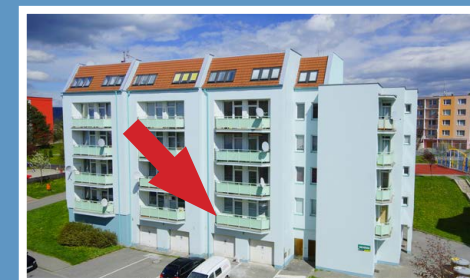

Valašské Meziříčí / bytový komplex / Luční ulice

MÍSTNOSTI / m<sup>2</sup>

lodžie	5,8
sklep	
KK	9,7
pokoj 1	21,5
pokoj 2	13,5
pokoj 3	13
pokoj 4	
předsíň	8,8
koupelna	4,4
WC	1,1
spíž	
komora	2

typ: 3+kk  
podlaží: 1. NP  
plocha bytu: 79,8 m<sup>2</sup>

byt: 1337 / 3  
blok: C  
cena bytu