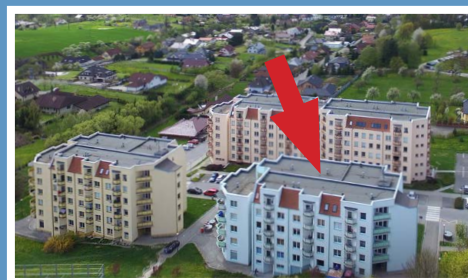

Valašské Meziříčí / bytový komplex / Luční ulice

MÍSTNOSTI / m2

lodžie	5,8
sklep	
KK	9,7
pokoj 1	21,5
pokoj 2	13,5
pokoj 3	13
pokoj 4	
předsíň	8,8
koupelna	4,4
WC	1,1
spíž	
komora	2

typ: 3+kk
podlaží: 2. NP
plocha bytu: 79,8 m2

byt: 1337 / 8
blok: C
cena bytu