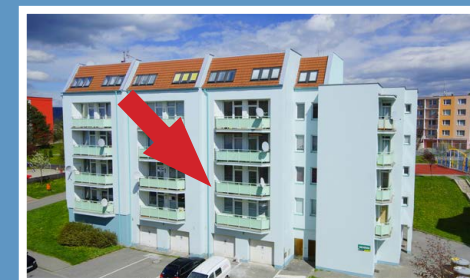

Valašské Meziříčí / bytový komplex / Luční ulice

MÍSTNOSTI / m2

lodžie	5,8
sklep	
KK	9,7
pokoj 1	21,5
pokoj 2	13,5
pokoj 3	13
pokoj 4	
předsíň	8,8
koupelna	4,4
WC	1,1
spíž	
komora	2

typ: 3+kk
podlaží: 2. NP
plocha bytu: 79,8 m2

byt: 1337 / 8
blok: C
cena bytu