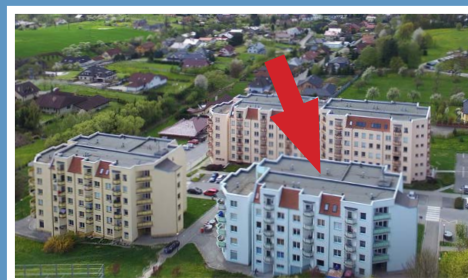

Valašské Meziříčí / bytový komplex / Luční ulice

MÍSTNOSTI / m²

lodžie	5,8
sklep	
KK	9,7
pokoj 1	21,5
pokoj 2	13,5
pokoj 3	13
pokoj 4	
předsíň	8,8
koupelna	4,4
WC	1,1
spíž	
komora	2

typ: 3+kk
podlaží: 3. NP
plocha bytu: 79,8 m²

byt: 1337 / 15
blok: C
cena bytu