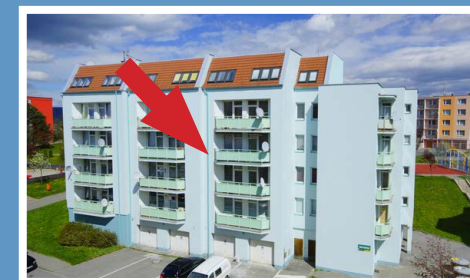

Valašské Meziříčí / bytový komplex / Luční ulice

MÍSTNOSTI / m²

lodžie	5,8
sklep	
KK	9,7
pokoj 1	21,5
pokoj 2	13,5
pokoj 3	13
pokoj 4	
předsíň	8,8
koupelna	4,4
WC	1,1
spíž	
komora	2

typ: 3+kk
podlaží: 3. NP
plocha bytu: 79,8 m²

byt: 1337 / 15
blok: C
cena bytu