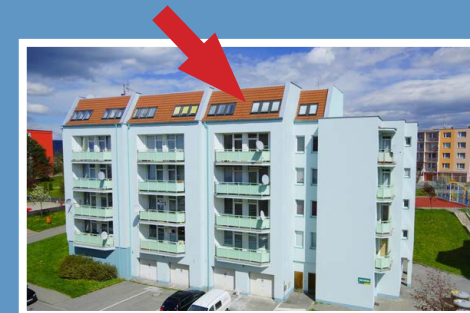

Valašské Meziříčí / bytový komplex / Luční ulice

MÍSTNOSTI / m2

lodžie	13,5
sklep	
KK	9,7
pokoj 1	21,8
pokoj 2	13,6
pokoj 3	13
pokoj 4	
předsíň	8,8
koupelna	4,4
WC	1,1
spíž	
komora	2

typ: 3+kk
podlaží: 5. NP
plocha bytu: 87,9 m2

byt: 1337 / 29
blok: C
cena bytu

podkrovní byt