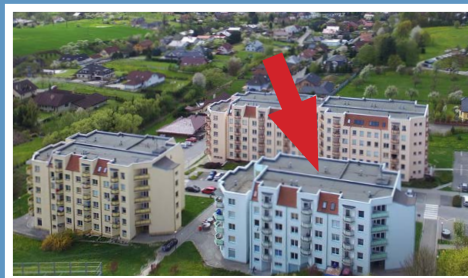

Valašské Meziříčí / bytový komplex / Luční ulice

MÍSTNOSTI / m2

lodžie	13,5
sklep	
KK	9,7
pokoj 1	21,8
pokoj 2	13,6
pokoj 3	13
pokoj 4	
předsíň	8,8
koupelna	4,4
WC	1,1
spíž	
komora	2

typ: 3+kk
podlaží: 5. NP
plocha bytu: 87,9 m2

byt: 1337 / 29
blok: C
cena bytu

podkrovní byt