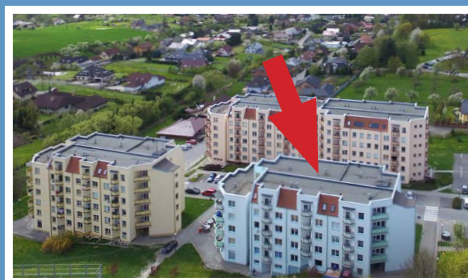

Valašské Meziříčí / bytový komplex / Luční ulice

MÍSTNOSTI / m2

lodžie	5,8
sklep	
KK	9,7
pokoj 1	24
pokoj 2	18,4
pokoj 3	
pokoj 4	
předsíň	11
koupelna	4,4
WC	1,2
spíž	
komora	

typ: 2+kk
podlaží: 1. NP
plocha bytu: 74,5 m2