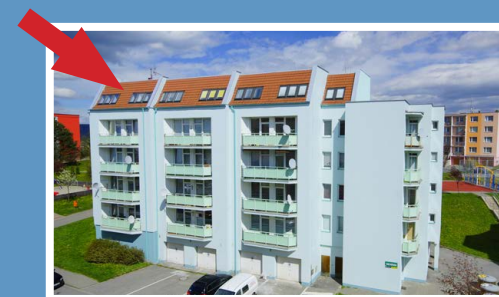

Valašské Meziříčí / bytový komplex / Luční ulice

MÍSTNOSTI / m²

lodžie	
sklep	
KK	11,1
pokoj 1	24,1
pokoj 2	15,2
pokoj 3	14,2
pokoj 4	
předsíň	10
koupelna	3,5
WC	1,1
spíž	
komora	2

typ: 3+kk
podlaží: 5. NP
plocha bytu: 81,5 m²

byt: 1337 / 27
blok: C
cena bytu

podkrovní byt