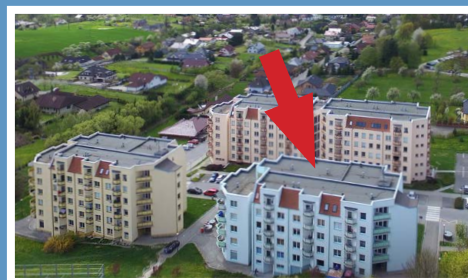

Valašské Meziříčí / bytový komplex / Luční ulice

MÍSTNOSTI / m²

lodžie	
sklep	
KK	11,1
pokoj 1	24,1
pokoj 2	15,2
pokoj 3	14,2
pokoj 4	
předsíň	10
koupelna	3,5
WC	1,1
spíž	
komora	2

typ: 3+kk
podlaží: 5. NP
plocha bytu: 81,5 m²

byt: 1337 / 27
blok: C
cena bytu

podkrovní byt