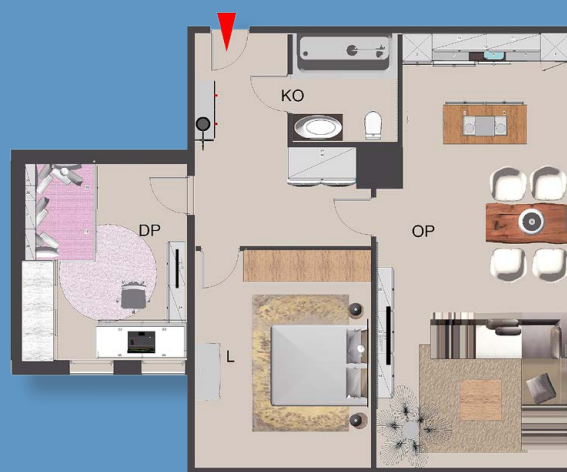

Valašské Meziříčí / bytový komplex / Luční ulice

MÍSTNOSTI / m²

lodžie	
sklep	
KK	11,1
pokoj 1	24,1
pokoj 2	15,2
pokoj 3	14,2
pokoj 4	
předsíň	10
koupelna	3,5
WC	1,1
spíž	
komora	2

typ: 3+kk
podlaží: 5. NP
plocha bytu: 81,5 m²

byt: 1337 / 27
blok: C
cena bytu

podkrovní byt