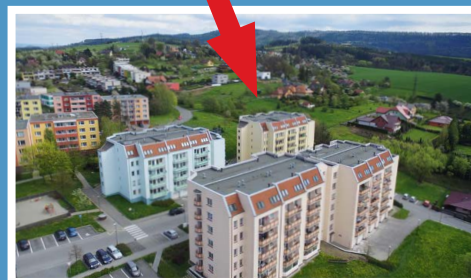

Valašské Meziříčí / bytový komplex / Luční ulice

MÍSTNOSTI / m2

lodžie	5,8
sklep	
KK	9,7
pokoj 1	24
pokoj 2	18,4
pokoj 3	
pokoj 4	
předsíň	11
koupelna	4,4
WC	1,2
spíž	
komora	

typ: 2+kk
podlaží: 4. NP
celková plocha: 74,5 m2