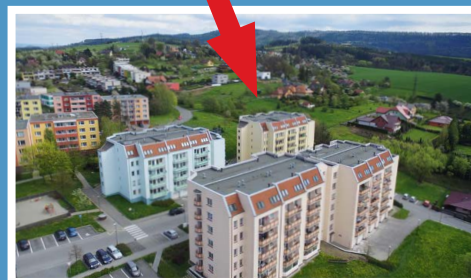

Valašské Meziříčí / bytový komplex / Luční ulice

MÍSTNOSTI / m<sup>2</sup>

lodžie	5,8
sklep	
KK	9,7
pokoj 1	24
pokoj 2	18,4
pokoj 3	
pokoj 4	
předsíň	11
koupelna	4,4
WC	1,2
spíž	
komora	

typ: 2+kk  
podlaží: 5. NP  
celková plocha: 74,5 m<sup>2</sup>