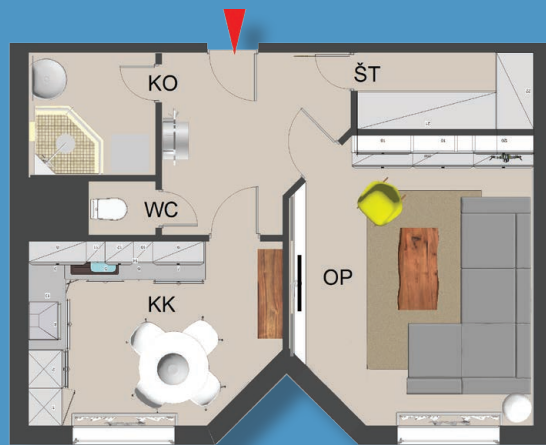

Valašské Meziříčí / bytový komplex / Luční ulice

MÍSTNOSTI / m²

lodžie	
sklep	
KK	6,8
pokoj 1	24,6
pokoj 2	
pokoj 3	
pokoj 4	
předsíň	3,1
koupelna	4,7
WC	
spíž	
komora	

typ: 1+1
podlaží: 1. NP
celková plocha: 39,2 m²

byt: 1338 / 41
blok: B
cena bytu:

WC + sprcha - společně