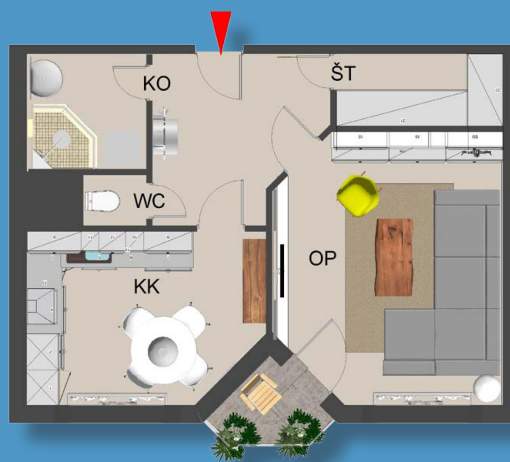

Valašské Meziříčí / bytový komplex / Luční ulice

MÍSTNOSTI / m²

| | |
|----------|------|
| lodžie | 2,4 |
| sklep | |
| KK | 9,3 |
| pokoj 1 | 15,9 |
| pokoj 2 | |
| pokoj 3 | |
| pokoj 4 | |
| předsíň | 7,4 |
| koupelna | 3,8 |
| WC | 0,9 |
| spíž | |
| komora | 2,5 |

typ: 1+1
 podlaží: 6. NP
 celková plocha: 42,2 m²

byt: 1338 / 38
 blok: B
 cena bytu:

podkrovní byt