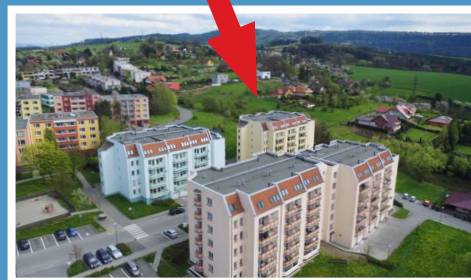

Valašské Meziříčí / bytový komplex / Luční ulice