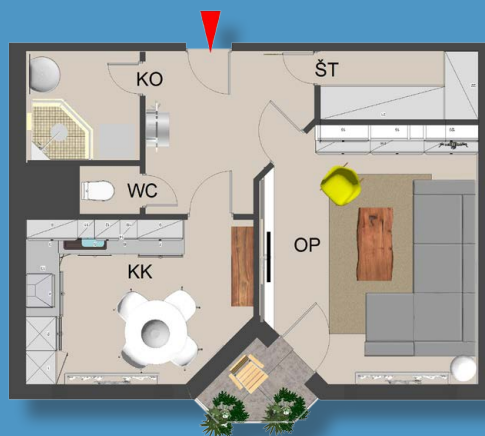

Valašské Meziříčí / bytový komplex / Luční ulice

MÍSTNOSTI / m²

lodžie	2,4
sklep	
KK	10,1
pokoj 1	16,2
pokoj 2	
pokoj 3	
pokoj 4	
předsíň	7,4
koupelna	3,6
WC	0,9
spíž	
komora	3,4

typ: 1+1
podlaží: 6. NP
celková plocha: 44 m²

byt: 1338 / 37
blok: B
cena bytu:

podkrovní byt