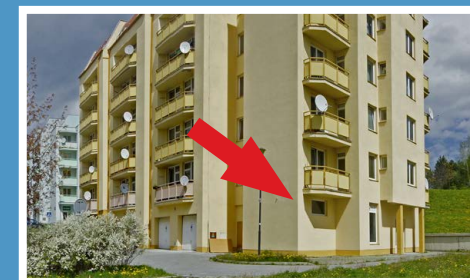

Valašské Meziříčí / bytový komplex / Luční ulice

MÍSTNOSTI / m<sup>2</sup>

lodžie	7,4
sklep	4,1
KK	10,4
pokoj 1	21,4
pokoj 2	16,7
pokoj 3	14,4
pokoj 4	
předsíň	13,8
koupelna	3,2
WC	1,1
spíž	1
komora	2,5