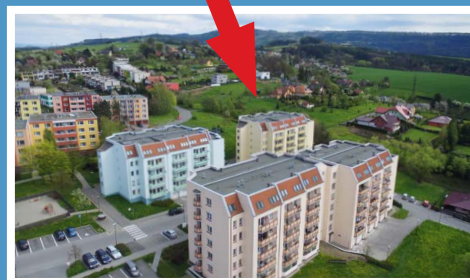

Valašské Meziříčí / bytový komplex / Luční ulice

MÍSTNOSTI / m<sup>2</sup>

lodžie	7,4
sklep	4,1
KK	10,4
pokoj 1	21,4
pokoj 2	16,7
pokoj 3	14,4
pokoj 4	
předsíň	13,8
koupelna	3,2
WC	1,1
spíž	1
komora	2,5