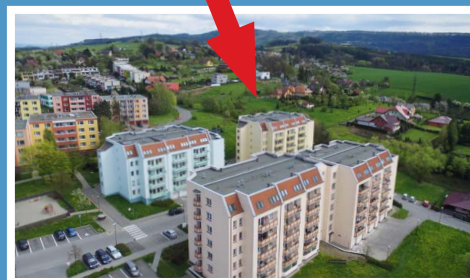

typ: 3+1
podlaží: 4. NP
celková plocha: 96 m2

byt: 1338 / 22
blok: B
cena bytu: