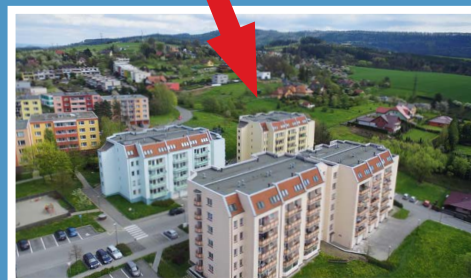

Valašské Meziříčí / bytový komplex / Luční ulice

MÍSTNOSTI / m<sup>2</sup>

lodžie	5,8
sklep	
KK	11,3
pokoj 1	24,3
pokoj 2	15,4
pokoj 3	14,9
pokoj 4	
předsíň	10
koupelna	3,5
WC	1,1
spíž	
komora	2

typ: 3+kk  
podlaží: 5. NP  
celková plocha: 88,3 m<sup>2</sup>

byt: 1338 / 26  
blok: B  
cena bytu: