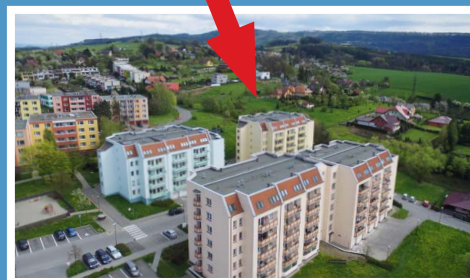

Valašské Meziříčí / bytový komplex / Luční ulice

MÍSTNOSTI / m²

lodžie	7,4
sklep	4,1
KK	10,4
pokoj 1	21,4
pokoj 2	16,7
pokoj 3	14,4
pokoj 4	
předsíň	13,8
koupelna	3,2
WC	1,1
spíž	1
komora	2,5

typ: 3+1
podlaží: 5. NP
celková plocha: 96 m²

byt: 1338 / 29
blok: B