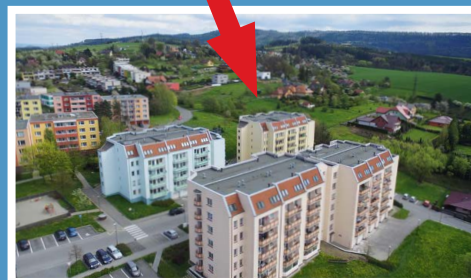

Valašské Meziříčí / bytový komplex / Luční ulice

MÍSTNOSTI / m2

lodžie	5,8
sklep	
KK	9,7
pokoj 1	21,5
pokoj 2	13,5
pokoj 3	13
pokoj 4	
předsíň	8,8
koupelna	4,4
WC	1,1
spíž	
komora	2

typ: 3+kk
podlaží: 1. NP
celková plocha: 79,8 m2