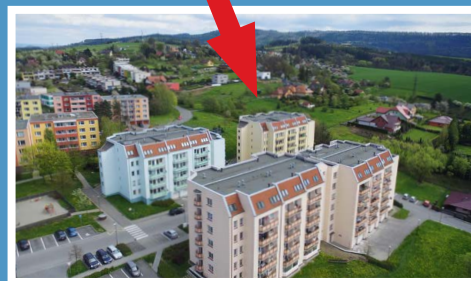

Valašské Meziříčí / bytový komplex / Luční ulice

MÍSTNOSTI / m2

lodžie	5,8
sklep	
KK	9,7
pokoj 1	21,5
pokoj 2	13,5
pokoj 3	13
pokoj 4	
předsíň	8,8
koupelna	4,4
WC	1,1
spíž	
komora	2

typ: 3+kk  
podlaží: 4. NP  
celková plocha: 79,8 m2