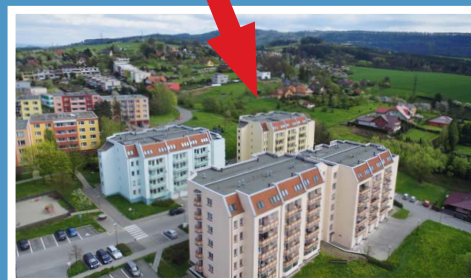

Valašské Meziříčí / bytový komplex / Luční ulice

MÍSTNOSTI / m2

lodžie	5,8
sklep	
KK	9,7
pokoj 1	21,8
pokoj 2	13,6
pokoj 3	13
pokoj 4	
předsíň	8,8
koupelna	4,4
WC	1,1
spíž	
komora	2

typ: 3+kk
podlaží: 5. NP
celková plocha: 80,2 m2

byt: 1338 / 28
blok: B
cena bytu: