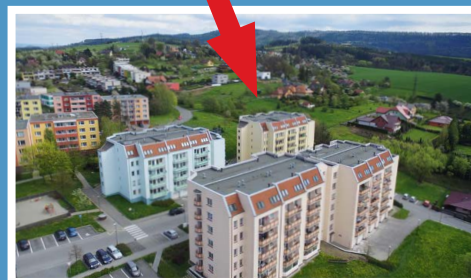

Valašské Meziříčí / bytový komplex / Luční ulice

MÍSTNOSTI / m<sup>2</sup>

lodžie	13,5
sklep	
KK	9,7
pokoj 1	21,8
pokoj 2	13,6
pokoj 3	13
pokoj 4	
předsíň	8,8
koupelna	4,4
WC	1,1
spíž	
komora	2

typ: 3+kk  
podlaží: 6. NP  
celková plocha: 87,9 m<sup>2</sup>

byt: 1338 / 35  
blok: B  
cena bytu:

podkrovní byt