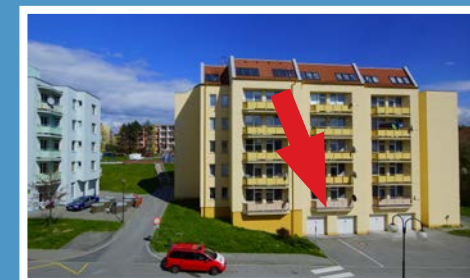

Valašské Meziříčí / bytový komplex / Luční ulice

MÍSTNOSTI / m2

lodžie	5,8
sklep	
KK	9,7
pokoj 1	24
pokoj 2	18,4
pokoj 3	
pokoj 4	
předsíň	11
koupelna	4,4
WC	1,2
spíž	
komora	

typ: 2+kk
podlaží: 1. NP
celková plocha: 74,5 m2