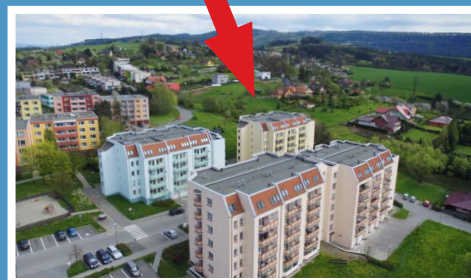

Valašské Meziříčí / bytový komplex / Luční ulice

MÍSTNOSTI / m²

lodžie	
sklep	
KK	11,3
pokoj 1	24,3
pokoj 2	15,4
pokoj 3	14,9
pokoj 4	
předsíň	10
koupelna	3,5
WC	1,1
spíž	
komora	2

typ: 3+kk
podlaží: 6. NP
celková plocha: 82,5 m²