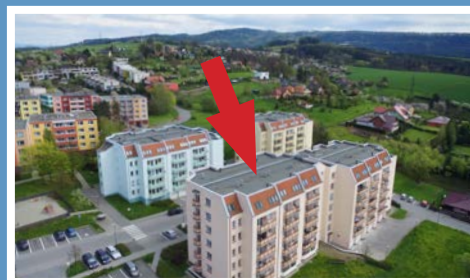

typ: 1+kk
podlaží: 5. NP
celková plocha: 38,2 m²

byt: 1339 / 67
blok: A2
cena bytu: