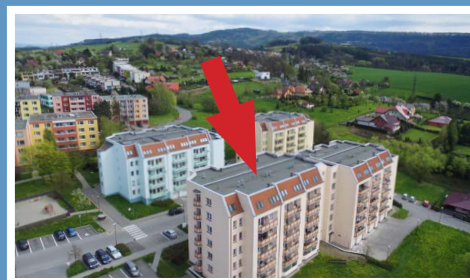

Valašské Meziříčí / bytový komplex / Luční ulice

MÍSTNOSTI / m²

lodžie	
sklep	
KK	23,6
pokoj 1	
pokoj 2	
pokoj 3	
pokoj 4	
předsíň	6,4
koupelna	4,7
WC	0,9
spíž	
komora	

typ: 1+kk
podlaží: 6. NP
celková plocha: 35,6 m²