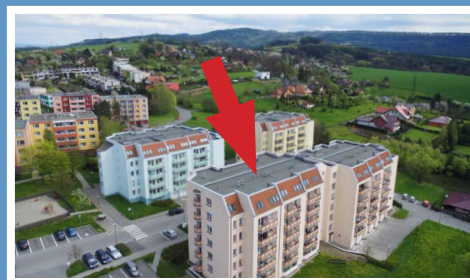

Valašské Meziříčí / bytový komplex / Luční ulice

MÍSTNOSTI / m2

lodžie	3
sklep	
KK	17,6
pokoj 1	14,2
pokoj 2	10,6
pokoj 3	
pokoj 4	
předsíň	5,9
koupelna	4,8
WC	1,3
spíž	
komora	

typ: 2+1
podlaží: 1. NP
celková plocha: 57,4 m2

byt: 1339 / 5
blok: A2
cena bytu