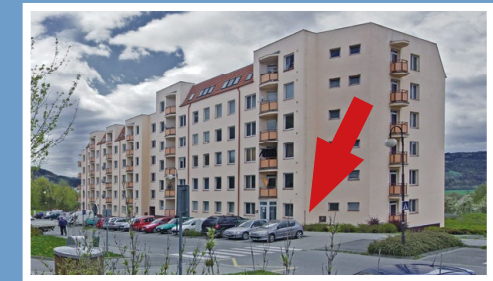

Valašské Meziříčí / bytový komplex / Luční ulice

MÍSTNOSTI / m²

lodžie	3,8
sklep	
KK	9,6
pokoj 1	23,3
pokoj 2	16,5
pokoj 3	
pokoj 4	17,9
předsíň	7,7
koupelna	4,3
WC	0,9
spíž	
komora	3

typ: 3+kk
podlaží: 1. NP
celková plocha: 87 m²