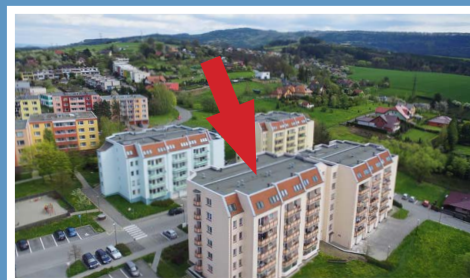

Valašské Meziříčí / bytový komplex / Luční ulice

MÍSTNOSTI / m²

lodžie	3,8
sklep	
KK	10,4
pokoj 1	17
pokoj 2	22,1
pokoj 3	17,9
pokoj 4	
předsíň	7,7
koupelna	4,1
WC	0,9
spíž	
komora	3

typ: 3+kk
podlaží: 3. NP
celková plocha: 86,9 m²

byt: 1339 / 49
blok: A2
cena bytu: