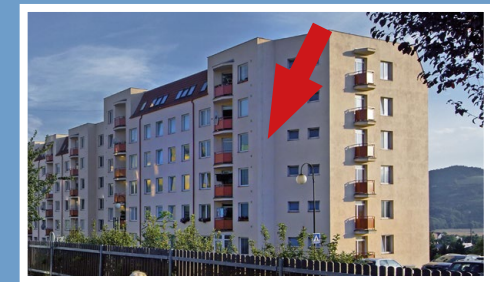

Valašské Meziříčí / bytový komplex / Luční ulice

MÍSTNOSTI / m²

lodžie	3,8
sklep	
KK	10,4
pokoj 1	17
pokoj 2	22,1
pokoj 3	17,9
pokoj 4	
předsíň	7,7
koupelna	4,1
WC	0,9
spíž	
komora	3

typ: 3+kk
podlaží: 4. NP
celková plocha: 86,9 m²

byt: 1339 / 65
blok: A2
cena bytu: