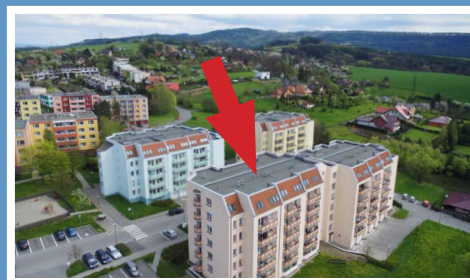

Valašské Meziříčí / bytový komplex / Luční ulice

MÍSTNOSTI / m²

lodžie	3,8
sklep	
KK	10,4
pokoj 1	17
pokoj 2	22,1
pokoj 3	17,9
pokoj 4	
předsíň	7,7
koupelna	4,1
WC	0,9
spíž	
komora	3

typ: 3+kk
podlaží: 5. NP
celková plocha: 86,9 m²

byt: 1339 / 81
blok: A2
cena bytu: